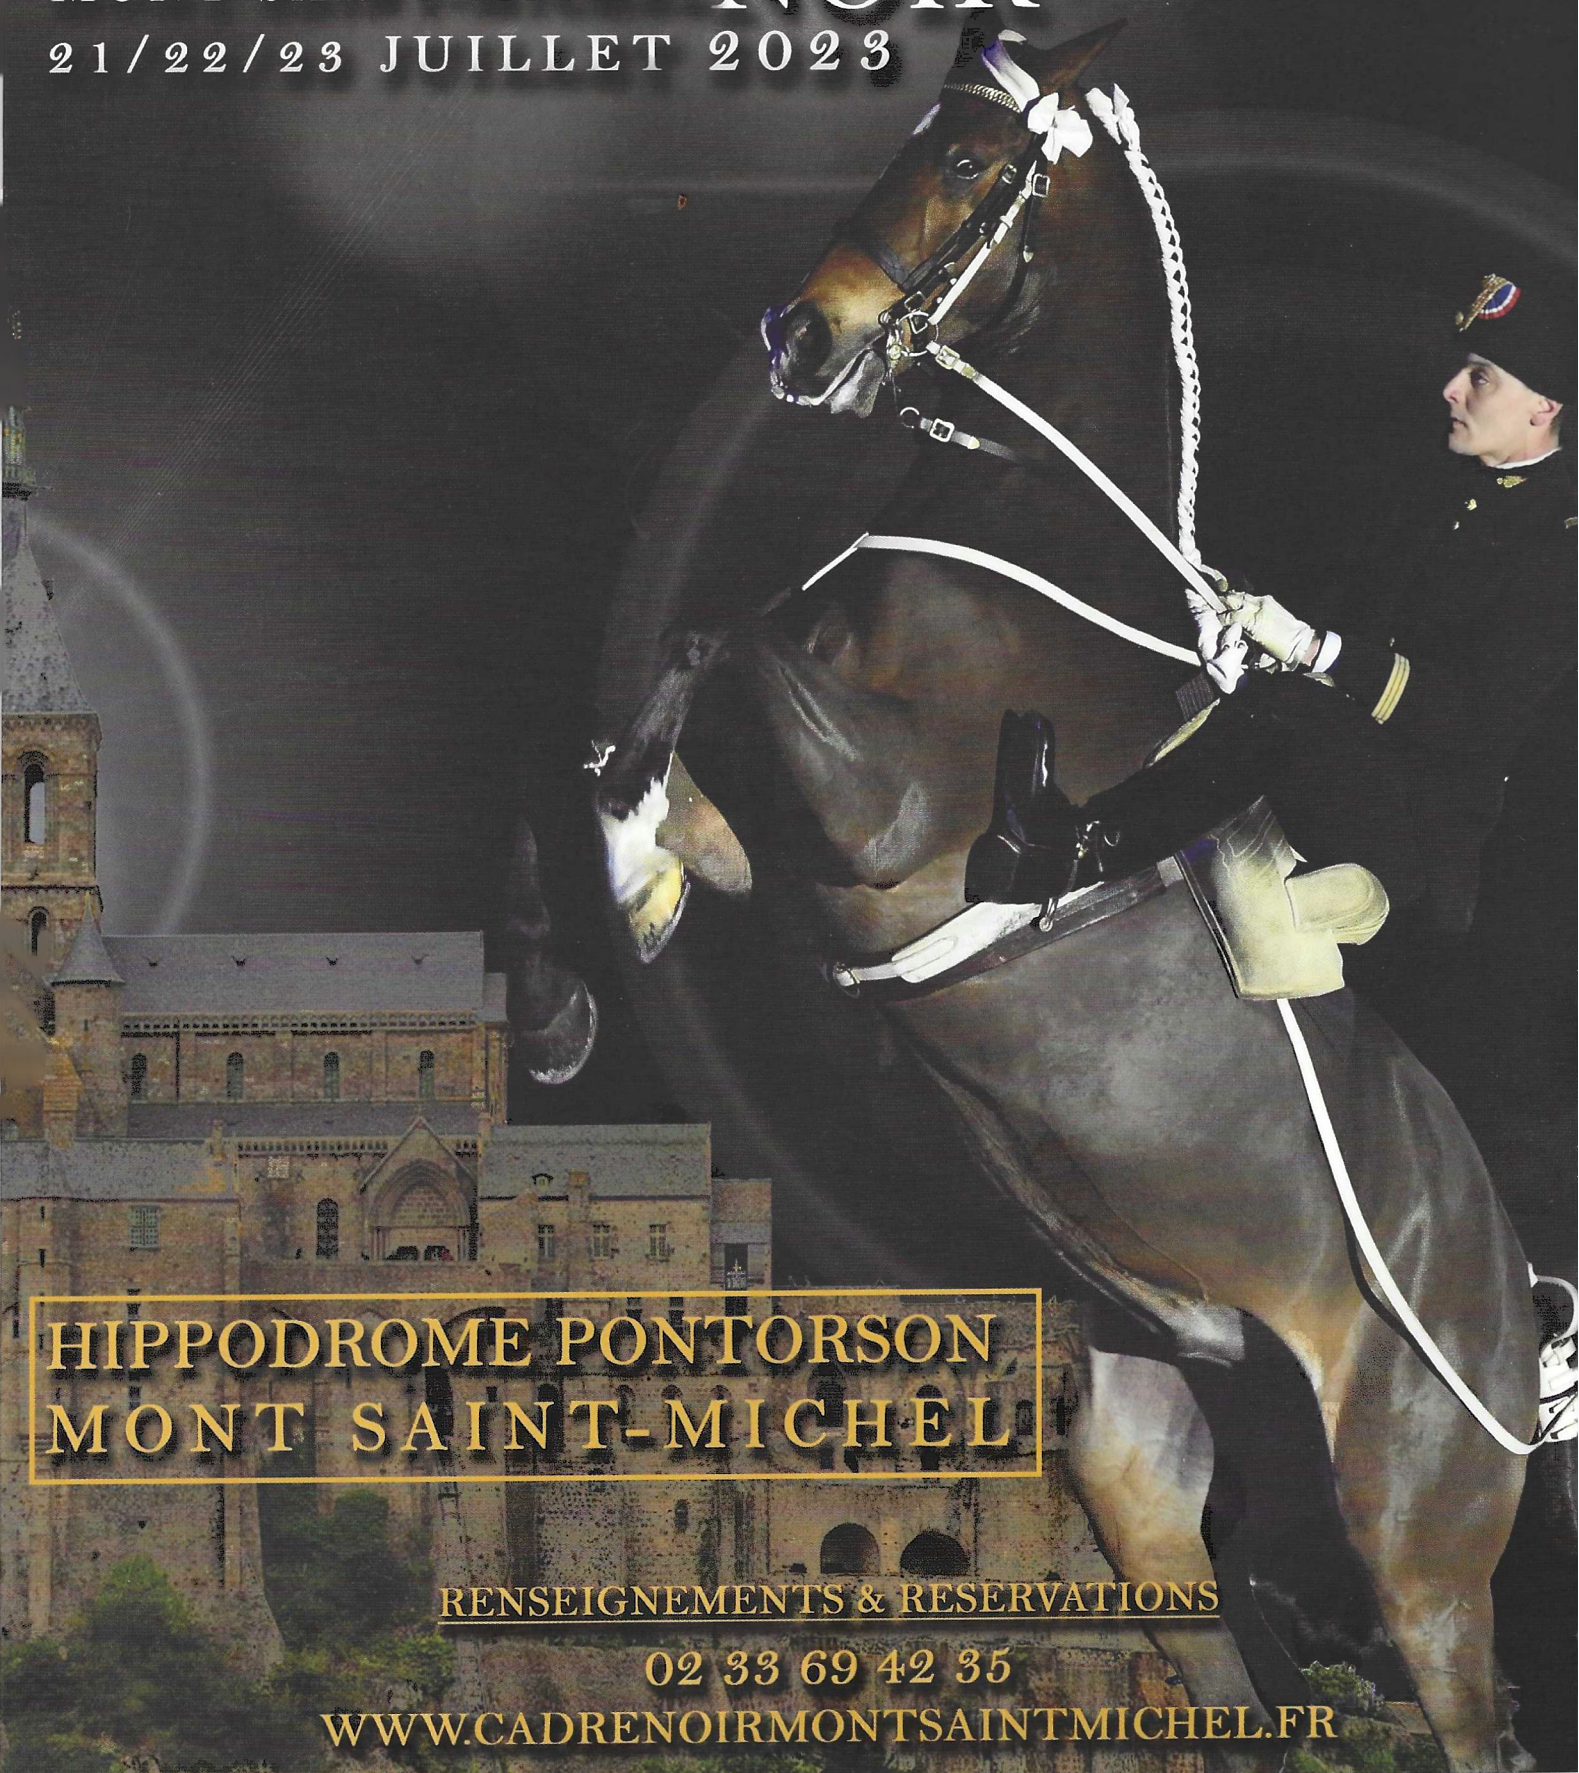

LE CADRE

MONT SAINT-MICHEL NOIR

21/22/23 JUILLET 2023

PRÉSENTE

HIPPODROME PONTORSON
MONT SAINT-MICHEL

RENSEIGNEMENTS & RESERVATIONS

02 33 69 42 35

WWW.CADRENOIRMONTSAINTMICHEL.FR

le Cadre
noir Saumur
ifce

NORMANDIE

GOUVERNEMENT

Liberté
Égalité
Fraternité

francebillet