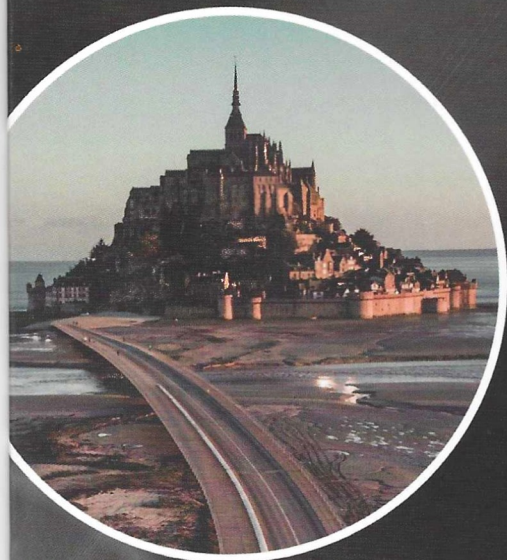

Deux institutions classées à l'UNESCO se rencontrent pour offrir trois galas sans précédent, présentant la tradition équestre, sous le signe de « l'excellence à la française ».

le Cadre
noir Saumur
ifce