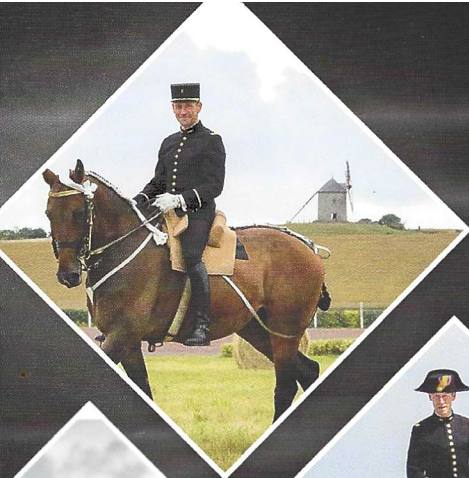

50 Prod' sas
2 ZA de Cromel
50220 Saint-Quentin-sur-le-Homme
Licence 2 : en cours - licence 3 : en cours
RCS : Coutances B 917 950 875

Renseignements et réservations :
02 33 69 42 35
contact@cadrenoirmontsaintmichel.fr
www.cadrenoirmontsaintmichel.fr

Suivez-nous sur