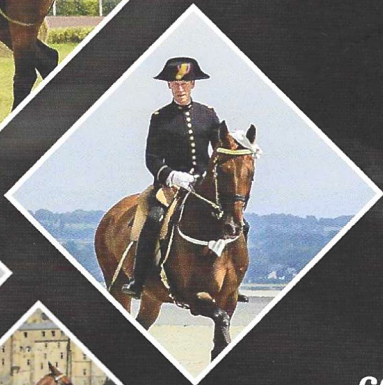

50 Prod' sas
2 ZA de Cromel
50220 Saint-Quentin-sur-le-Homme
Licence 2 : en cours - licence 3 : en cours
RCS : Coutances B 917 950 875

Renseignements et réservations :
02 33 69 42 35
contact@cadrenoirmontsaintmichel.fr
www.cadrenoirmontsaintmichel.fr

Suivez-nous sur