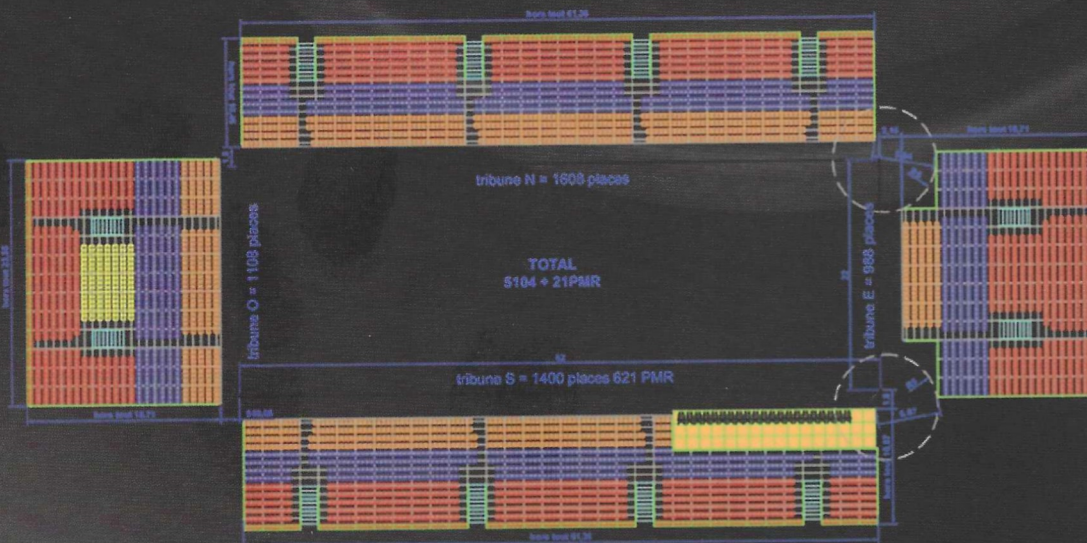

<u>MOINS DE 12 ANS</u>
<u>CATÉGORIE OR</u>	75,00 €	
<u>CATÉGORIE 1</u>	65,00 €	45,00 €
<u>CATÉGORIE 2</u>	49,00 €	29,00 €